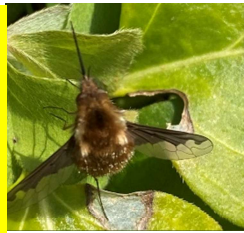

昆虫観察会

動き始めた真之山の生き物たちを
一緒に探してみませんか？

スジグロチョウ

ビロードツリアブ

テングチョウ

ルリタテハ

■開催日時：2025年3月20日【木/春分の日】10時～12時

※雨天中止